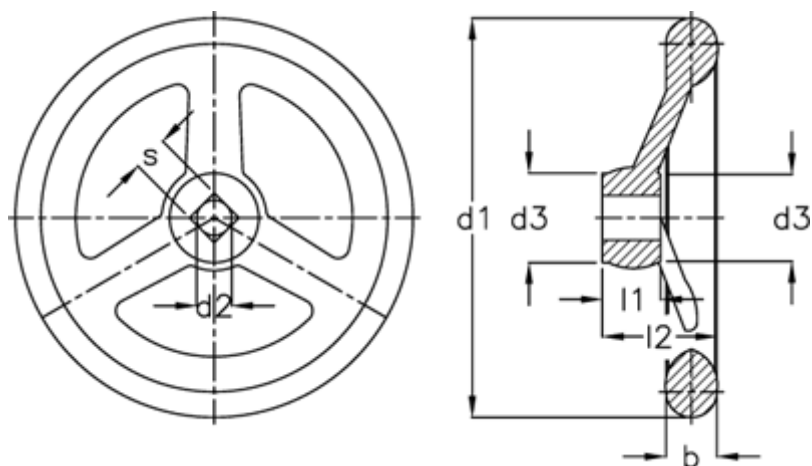

Varenummer: 20301328
Beskrivelse: E+G Håndhjul
DIN 950-GG-180-B18-A

Mål

| | |
|--------------|-------|
| Antal eger = | 3 |
| b | = 20 |
| d1 | = 180 |
| d2 H7 | = 18 |
| d3 | = 35 |
| l1 | = 22 |
| l2 | = 43 |